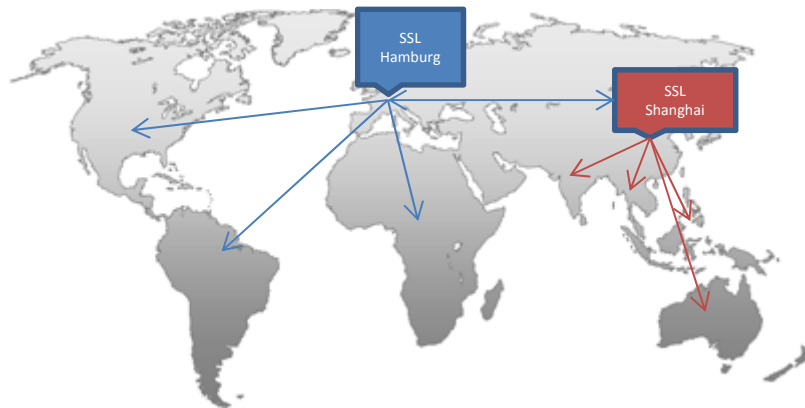

# SSL Internationale Spedition GmbH

Graumannsweg 1, 22087 Hamburg Germany

Email: [office@ssl-hamburg.com](mailto:office@ssl-hamburg.com)

Phone: +49 40 209336380

Website: [www.ssl-hamburg.com](http://www.ssl-hamburg.com)

# ÜBER UNS

- Büros in Hamburg, Deutschland und Shanghai, China
- Handhabung weltweiter Fracht, auch für Übergewicht-Fracht und break-bulk, etc.
- WCA Mitglied
- Externe Partner in fast jedem Land auf der ganzen Welt
- Mehr als 20 Jahre Erfahrung in der Logistik Branche